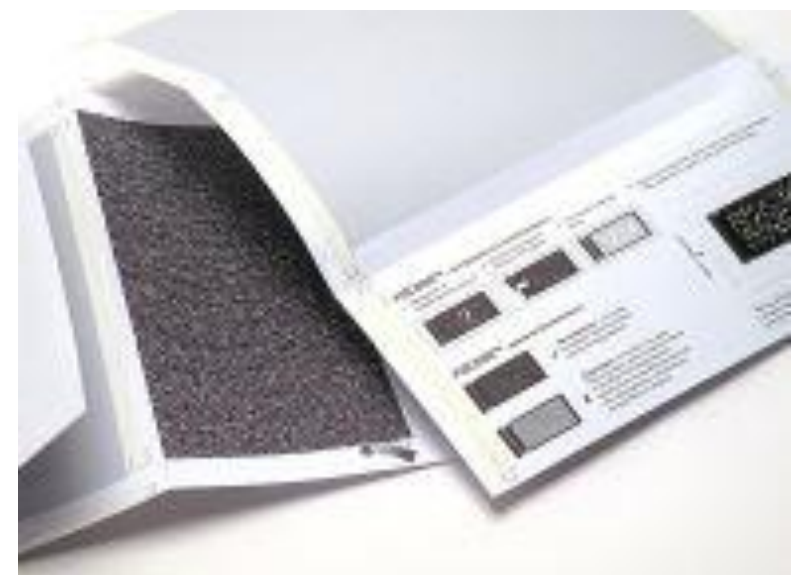

Статус компании года и официальное сотрудничество со всеми партнерами гарантирует нашим клиентам сервис на наивысшем уровне.

ООО «ГЛЕБУС ЛЛС»

тел: +38 095 941 52 38; +38 063 447 24 31

email: glebus@glebus-llc.com.ua; ah@glebus-llc.com.ua

адрес: ул. Радунская, 30, этаж 27, 02097, г. Киев

www.glebus-llc.com.ua