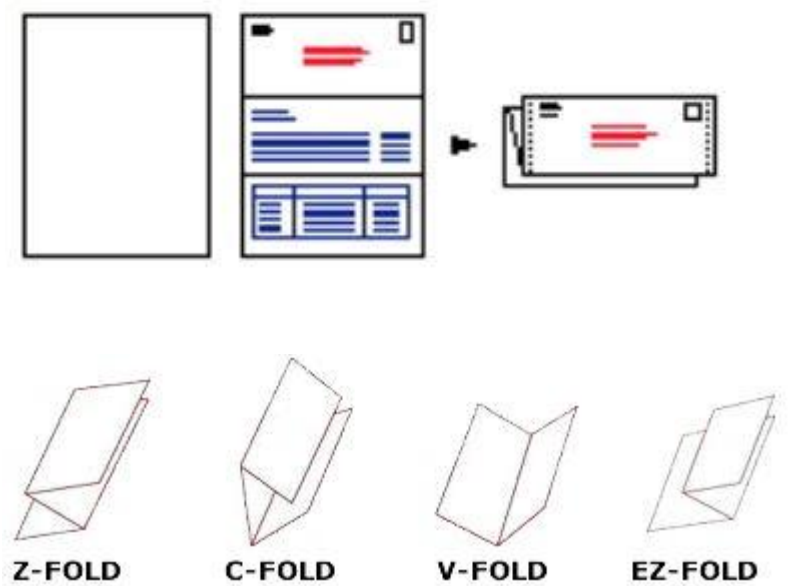

## Характеристики:

- Разные виды формы, для печати текста, квитанций, пин-кода (3 и 4 степень защиты)
- Защитная сетка на бланках для скрытия информации
- Разная плотность бумаги (80,90,100,110)
- Тип фальцовки Z C V и EZ
- Печать на любом лазерном принтере