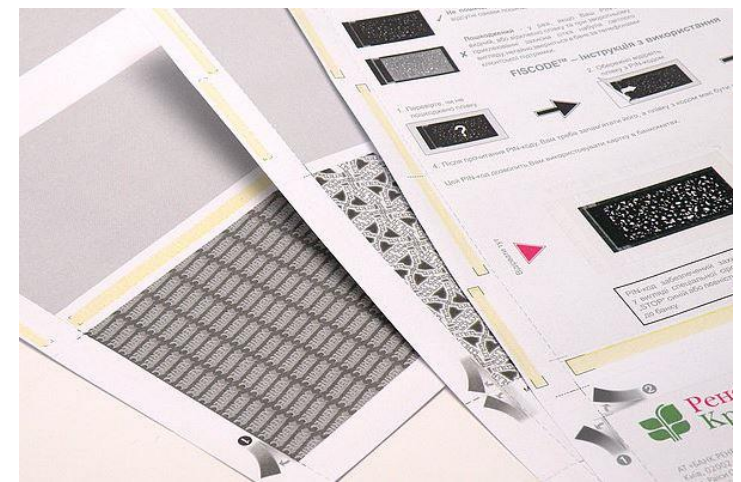

# Бланки для бесконвертных отправлений One-page-mail и Пин-конверты

Бесконвертное отправление писем с помощью фальцовочных машин- это оптимальное решения для:

- рассылки счетов и квитанций
- отчетов, выписок, уведомлений
- приглашений, билетов, пропусков
- рекламных материалов
- клиентских карточек
- анкетирования
- безадресных почтовых отправлений
- рассылки секретной информации,
- ПИН-кодов для банковских карт

Для подготовки полноценного почтового отправления Вам необходимо:

- бесконвертный бланк One Page Mail
- лазерный принтер для персонализации письма
- мейлер –фальцовщик – оборудование для складывания и склеивания формы

## Характеристики:

- Разные виды формы, для печати текста, квитанций, пин-кода (3 и 4 степень защиты)
- Защитная сетка на бланках для скрытия информации
- Разная плотность бумаги (80,90,100,110)
- Тип фальцовки Z C V и EZ
- Печать на любом лазерном принтере